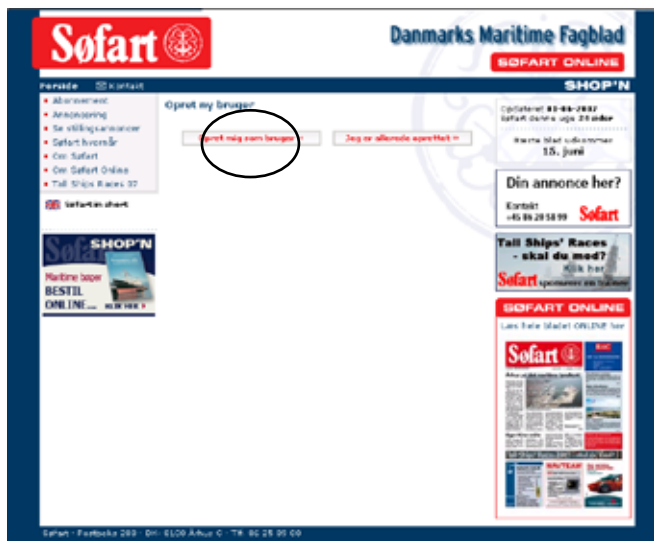

Opret dig som bruger - og få adgang via din kode
Kun efter aftale mellem Søfart og Shipping Youth

Sådan gør du:

→ Klik på **Læs hele bladet ONLINE her**

→ Klik på **Gå til oprettelse**

Søfart Online vejledning Shipping Youth

→ Klik på **Opret mig som bruger**

→ Udfyld felterne med *.
→ Klik på **Opdater**

→ Klik på **Aktiver virksomhedsabonnement**

→ Udfyld feltet med din Shipping Youth kode
→ Klik på **Aktiver**

Søfart Online vejledning Shipping Youth