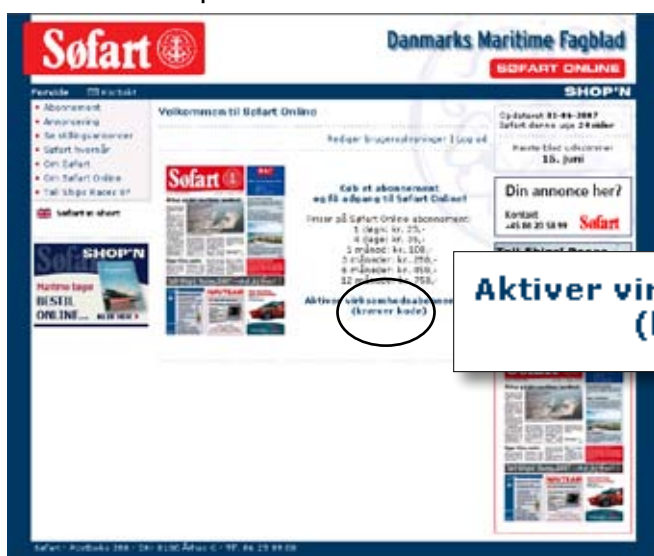

Opret dig som bruger - og få adgang via din kode
Kun efter aftale mellem Søfart og Shipping Youth

Sådan gør du:

→ Klik på **Læs hele bladet ONLINE her**

→ Klik på **Gå til oprettelse**

Søfart Online vejledning Shipping Youth

→ Klik på **Opret mig som bruger**

→ Udfyld felterne med *.
→ Klik på **Opdater**

→ Klik på **Aktiver virksomhedsabonnement**

→ Udfyld feltet med din Shipping Youth kode
→ Klik på **Aktiver**

Søfart Online vejledning Shipping Youth